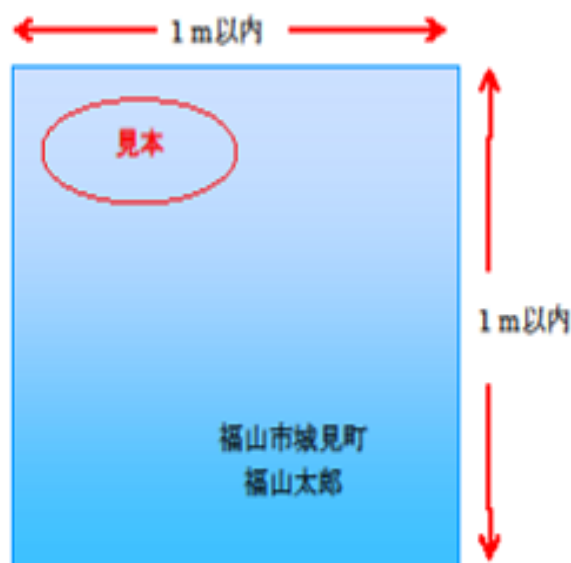

福山市運動公園竹ヶ嶺陸上競技場

入場待ち場所取りルールについて

競技場駐車場は**正午**に開場します。入場待ち場所取りについては、**12:30**からシート張りを解禁します。それ以前の入場待ちは禁止となります。12:30以前に張られているシートは全て撤去とさせていただきます。←

- シートの大きさは縦・横共に 1m 以内とします。また、**お 1 人様につき 1 枚のみの設置が可能で、5名様までの場所取りが認められます。**
- シートには氏名または住所などを記入して頂き、場所取りされたお客様の本人確認ができるようにしてください。
- 開門時刻 1 時間前に係員が列整理を行います。その時点でその場に不在のお客様の場所取りシートは無効となりますのでご注意ください。

ご入場にあたってのお願い

- 開門時刻: 試合開始 **2 時間前**からご入場いただけます。
- ペットを連れてのご入場はご遠慮願います。(盲導犬、聴導犬、介助犬を除く)
- **缶・ビン**は持ち込み**禁止**です。各入場ゲートで手荷物検査を実施しますので、ご協力のほど宜しくお願い致します。